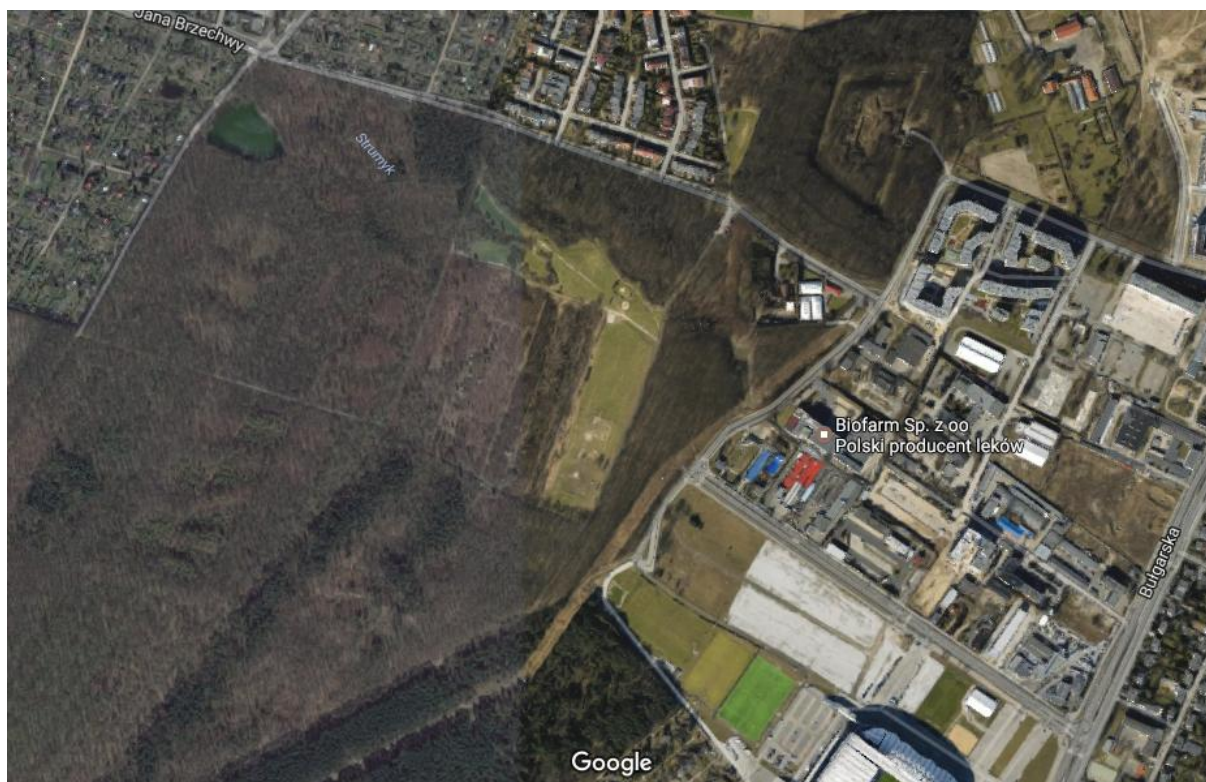

KORONA WIELKOPOLSKI  
NORDIC WALKING  
BIEGI PRZEŁAJOWE

## MIEJSCA PARKINGOWE KORONA WIELKOPOLSKI- POZNAŃ

**linia czerwona**- zakaz parkowania (wzdłuż ul. Strzegomskiej)

**linia niebieska**- możliwość parkowania na poboczu (ul. Ptasia, ul. Marcelińska, częściowo ul. Wałbrzyska)

**kwadraty niebieskie**- miejsca parkingowe

**żółta kropka**- miejsce zawodów (obok leśniczówki, przy ognisku)