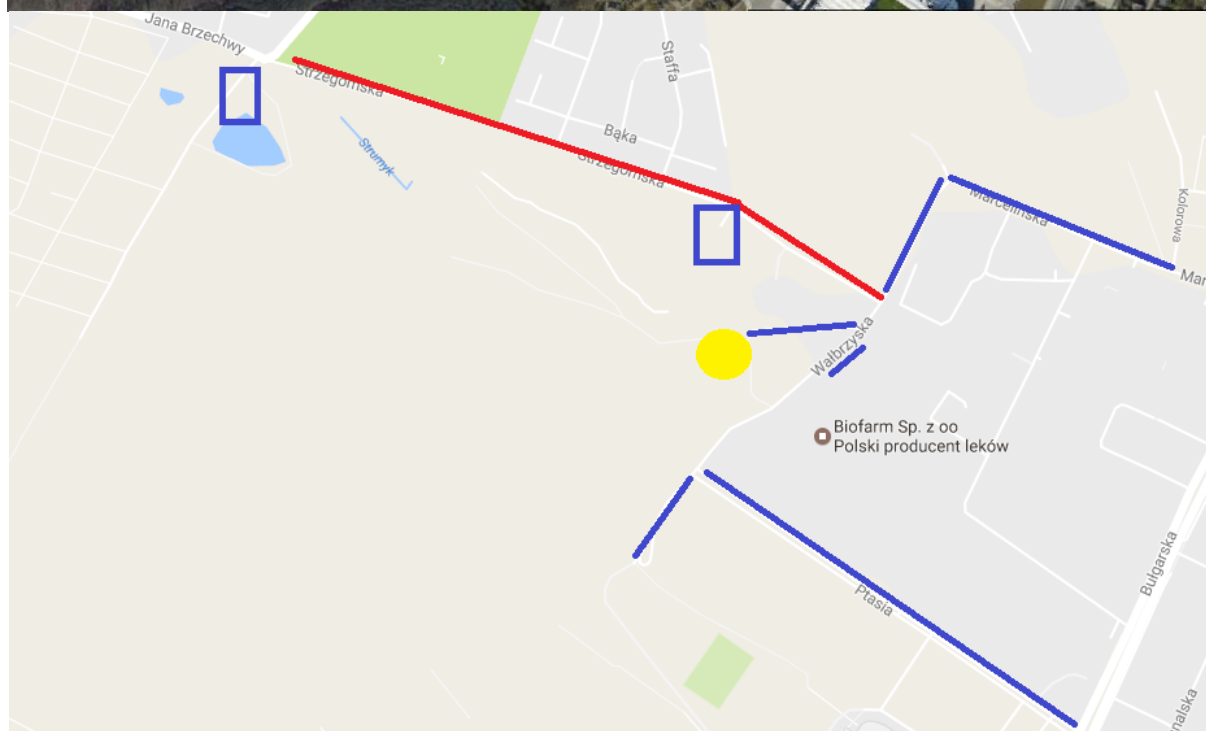

KORONA WIELKOPOLSKI  
NORDIC WALKING  
BIEGI PRZEŁAJOWE

## MIEJSCA PARKINGOWE KORONA WIELKOPOLSKI- POZNAŃ

**linia czerwona**- zakaz parkowania (wzdłuż ul. Strzegomskiej)

**linia niebieska**- możliwość parkowania na poboczu (ul. Ptasia, ul. Marcelińska, częściowo ul. Wałbrzyska)

**kwadraty niebieskie**- miejsca parkingowe

**żółta kropka**- miejsce zawodów (obok leśniczówki, przy ognisku)